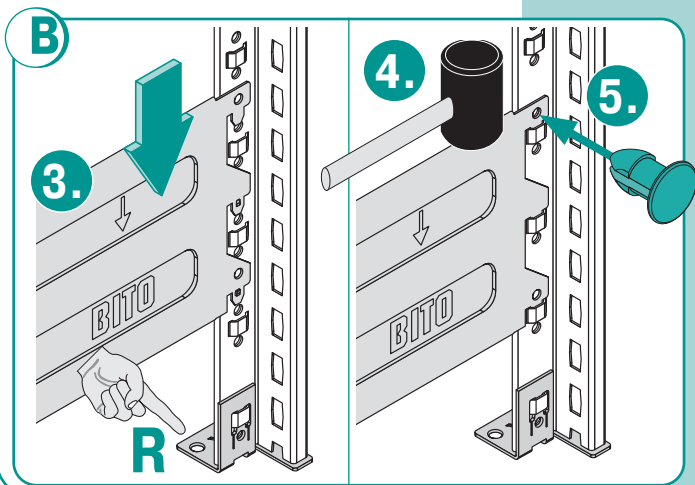

6x

Ø 4,8 x 6,5 mm

i

2.

Ø 4,8 x 6,5 mm

1.

1	1x
2	4x
3	3x
4	6x
5	1x
6	1x
7	1x
8	1x

2	1x
3	1x
4	4x
5	1x
6	1x
7	2x

1	1x
2	4x

1		68x28x4 mm	2x
2		M6x20 mm DIN 571	4x

1			1x
2		M6x20 mm DIN 571	2x

1			1x
2		M6x20 mm DIN 571	4x

2				2x
3				4x
5		M 8x25 mm DIN EN ISO 4017	8.8	4x
6		M8	8	4x

+49 (6753) 122-922

**BITO-LAGERTECHNIK
BITTMANN GMBH**