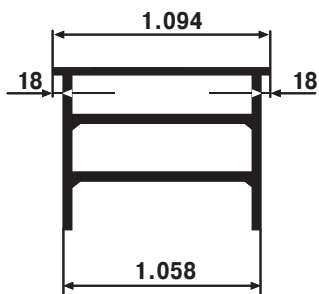

6x

Ø 4,8 x 6,5 mm

i

2.

Ø 4,8 x 6,5 mm

1.

1	1x
2	4x
3	3x
4	6x
5	1x
6	1x
7	1x
8	1x

2	1x
3	1x
4	4x
5	1x
6	1x
7	2x

1	1x
2	4x

1		68x28x4 mm	2x
2		M6x20 mm DIN 571	4x

1			1x
2		M6x20 mm DIN 571	2x

1			1x
2		M6x20 mm DIN 571	4x

2				2x
3				4x
5		M 8x25 mm DIN EN ISO 4017	8.8	4x
6		M8	8	4x

+49 (6753) 122-922

**BITO-LAGERTECHNIK
BITTMANN GMBH**