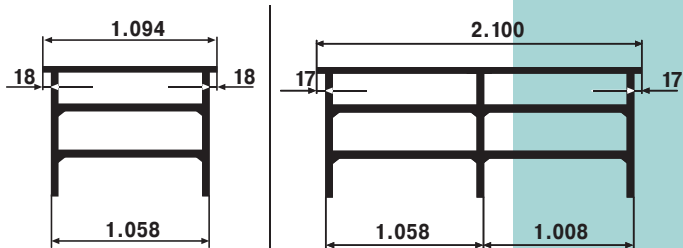

6x

Ø 4,8 x 6,5 mm

i

2.

Ø 4,8 x 6,5 mm

1.

1	1x
2	4x
3	3x
4	6x
5	1x
6	1x
7	1x
8	1x

2	1x
3	1x
4	4x
5	1x
6	1x
7	2x

1	1x
2	4x

1		68x28x4 mm	2x
2		M6x20 mm DIN 571	4x

1			1x
2		M6x20 mm DIN 571	2x

1			1x
2		M6x20 mm DIN 571	4x

2				2x
3				4x
5		M 8x25 mm DIN EN ISO 4017	8.8	4x
6		M8	8	4x

+49 (6753) 122-922

**BITO-LAGERTECHNIK
BITTMANN GMBH**