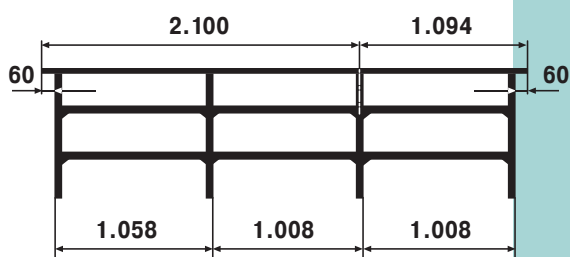

6x

Ø 4,8 x 6,5 mm

i

2.

Ø 4,8 x 6,5 mm

1.

1	1x
2	4x
3	3x
4	6x
5	1x
6	1x
7	1x
8	1x

2	1x
3	1x
4	4x
5	1x
6	1x
7	2x

1	1x
2	4x

1		68x28x4 mm	2x
2		M6x20 mm DIN 571	4x

1			1x
2		M6x20 mm DIN 571	2x

1			1x
2		M6x20 mm DIN 571	4x

2				2x
3				4x
5		M 8x25 mm DIN EN ISO 4017	8.8	4x
6		M8	8	4x

+49 (6753) 122-922

**BITO-LAGERTECHNIK
BITTMANN GMBH**