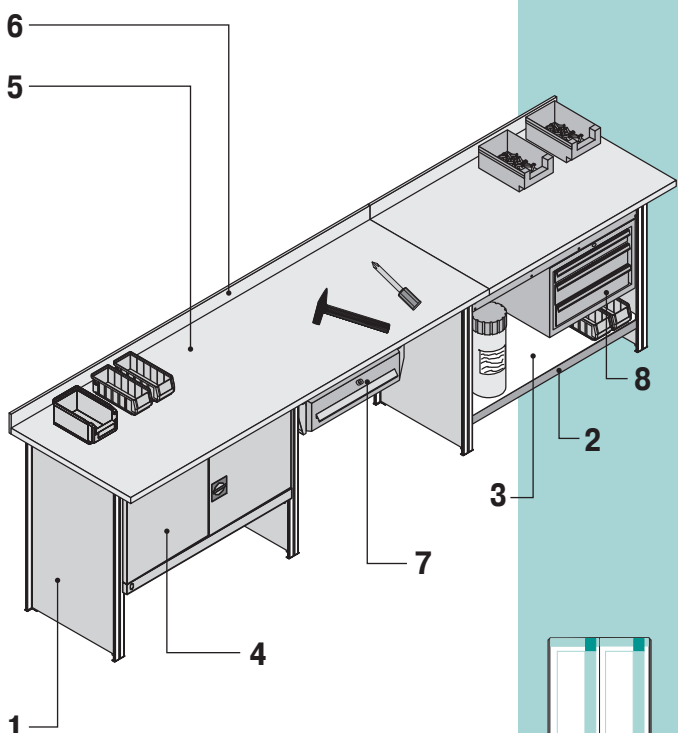

ARBEITSTISCH WORKBENCH

AT

#12/2023/ ART.-NR.: 14998

DIN EN ISO 9001:2008

BITO
LAGERTECHNIK

DGUV 208-061

1

#	
1	4-5
2	6, 10
3	7
4	8-9
5	11-12
6	13
7	13
8	14
9	10

6x

Ø 4,8 x 6,5 mm

i

2.

Ø 4,8 x 6,5 mm

1.

1	1x
2	4x
3	3x
4	6x
5	1x
6	1x
7	1x
8	1x

2	1x
3	1x
4	4x
5	1x
6	1x
7	2x

1	1x
2	4x

1		68x28x4 mm	2x
2		M6x20 mm DIN 571	4x

1			1x
2		M6x20 mm DIN 571	2x

1			1x
2		M6x20 mm DIN 571	4x

2				2x
3				4x
5		M 8x25 mm DIN EN ISO 4017	8.8	4x
6		M8	8	4x

+49 (6753) 122-922

**BITO-LAGERTECHNIK
BITTMANN GMBH**