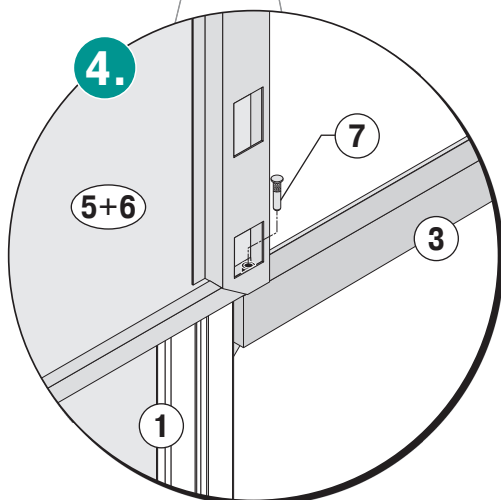

6x

Ø 4,8 x 6,5 mm

i

2.

Ø 4,8 x 6,5 mm

1.

1	1x
2	4x
3	3x
4	6x
5	1x
6	1x
7	1x
8	1x

2	1x
3	1x
4	4x
5	1x
6	1x
7	2x

1	1x
2	4x

1		68x28x4 mm	2x
2		M6x20 mm DIN 571	4x

1			1x
2		M6x20 mm DIN 571	2x

1			1x
2		M6x20 mm DIN 571	4x

2				2x
3				4x
5		M 8x25 mm DIN EN ISO 4017	8.8	4x
6		M8	8	4x

+49 (6753) 122-922

**BITO-LAGERTECHNIK
BITTMANN GMBH**