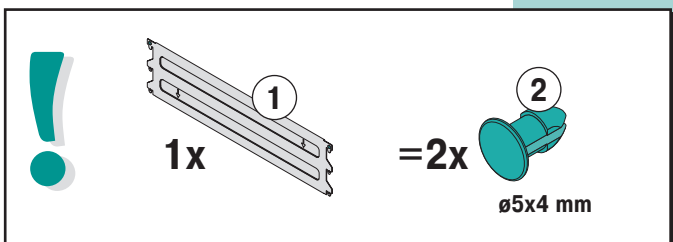

6x

Ø 4,8 x 6,5 mm

i

2.

Ø 4,8 x 6,5 mm

1.

1	1x
2	4x
3	3x
4	6x
5	1x
6	1x
7	1x
8	1x

2	1x
3	1x
4	4x
5	1x
6	1x
7	2x

1	1x
2	4x

1		68x28x4 mm	2x
2		M6x20 mm DIN 571	4x

1			1x
2		M6x20 mm DIN 571	2x

1			1x
2		M6x20 mm DIN 571	4x

2				2x
3				4x
5		M 8x25 mm DIN EN ISO 4017	8.8	4x
6		M8	8	4x

+49 (6753) 122-922

**BITO-LAGERTECHNIK
BITTMANN GMBH**