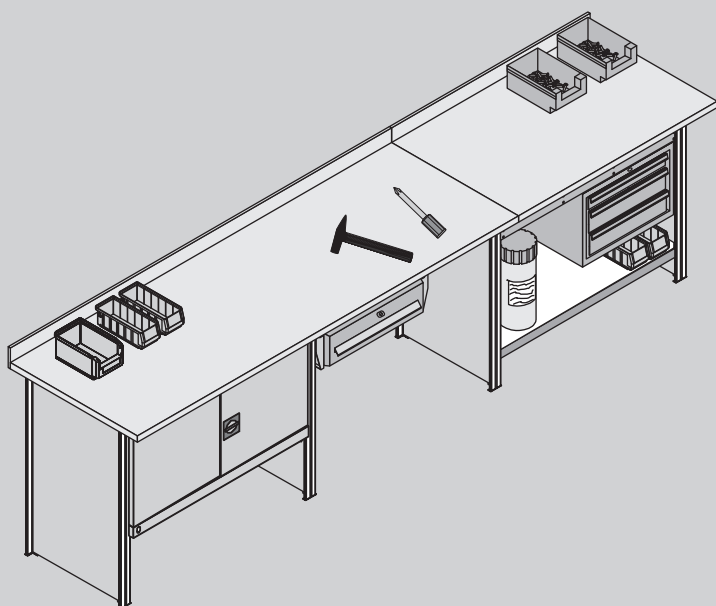

ARBEITSTISCH WORKBENCH

AT

#12/2023/ ART.-NR.: 14998

DIN EN ISO 9001:2008

BITO
LAGERTECHNIK

DGUV 208-061

1

#	
1	4-5
2	6, 10
3	7
4	8-9
5	11-12
6	13
7	13
8	14
9	10