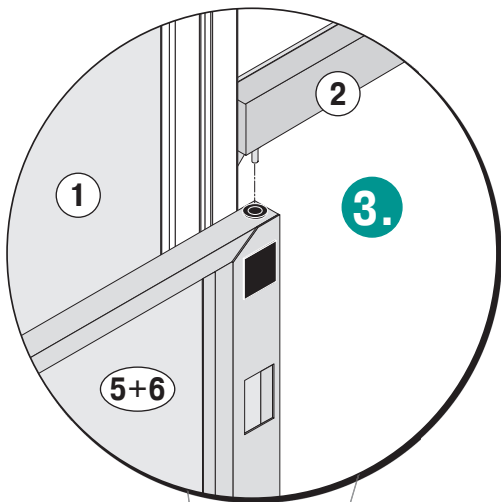

6x

Ø 4,8 x 6,5 mm

i

2.

Ø 4,8 x 6,5 mm

1.

1	1x
2	4x
3	3x
4	6x
5	1x
6	1x
7	1x
8	1x

2	1x
3	1x
4	4x
5	1x
6	1x
7	2x

1	1x
2	4x

1		68x28x4 mm	2x
2		M6x20 mm DIN 571	4x

1			1x
2		M6x20 mm DIN 571	2x

1			1x
2		M6x20 mm DIN 571	4x

2				2x
3				4x
5		M 8x25 mm DIN EN ISO 4017	8.8	4x
6		M8	8	4x

+49 (6753) 122-922

**BITO-LAGERTECHNIK
BITTMANN GMBH**