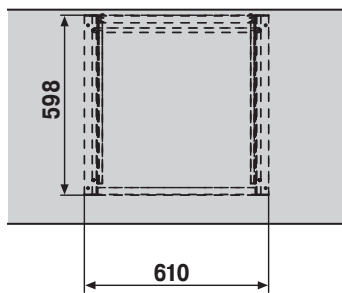

6x

Ø 4,8 x 6,5 mm

i

2.

Ø 4,8 x 6,5 mm

1.

1	1x
2	4x
3	3x
4	6x
5	1x
6	1x
7	1x
8	1x

2	1x
3	1x
4	4x
5	1x
6	1x
7	2x

1	1x
2	4x

1		68x28x4 mm	2x
2		M6x20 mm DIN 571	4x

1			1x
2		M6x20 mm DIN 571	2x

1			1x
2		M6x20 mm DIN 571	4x

2				2x
3				4x
5		M 8x25 mm DIN EN ISO 4017	8.8	4x
6		M8	8	4x

+49 (6753) 122-922

**BITO-LAGERTECHNIK
BITTMANN GMBH**