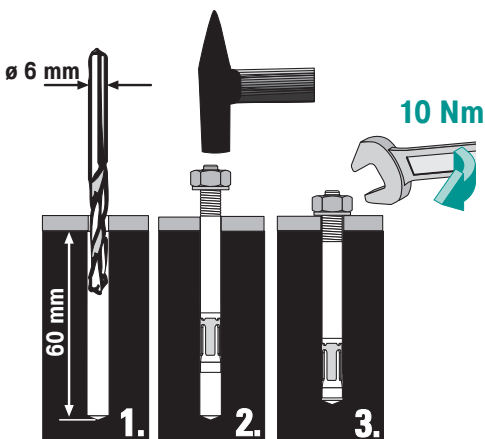

6x

Ø 4,8 x 6,5 mm

i

2.

Ø 4,8 x 6,5 mm

1.

1	1x
2	4x
3	3x
4	6x
5	1x
6	1x
7	1x
8	1x

2	1x
3	1x
4	4x
5	1x
6	1x
7	2x

1	1x
2	4x

1		68x28x4 mm	2x
2		M6x20 mm DIN 571	4x

1			1x
2		M6x20 mm DIN 571	2x

1			1x
2		M6x20 mm DIN 571	4x

2				2x
3				4x
5		M 8x25 mm DIN EN ISO 4017	8.8	4x
6		M8	8	4x

+49 (6753) 122-922

**BITO-LAGERTECHNIK
BITTMANN GMBH**