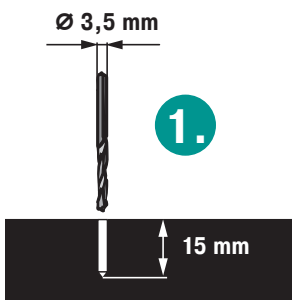

6x

Ø 4,8 x 6,5 mm

i

2.

Ø 4,8 x 6,5 mm

1.

1	1x
2	4x
3	3x
4	6x
5	1x
6	1x
7	1x
8	1x

2	1x
3	1x
4	4x
5	1x
6	1x
7	2x

1	1x
2	4x

1		68x28x4 mm	2x
2		M6x20 mm DIN 571	4x

1			1x
2		M6x20 mm DIN 571	2x

1			1x
2		M6x20 mm DIN 571	4x

2				2x
3				4x
5		M 8x25 mm DIN EN ISO 4017	8.8	4x
6		M8	8	4x

+49 (6753) 122-922

**BITO-LAGERTECHNIK
BITTMANN GMBH**